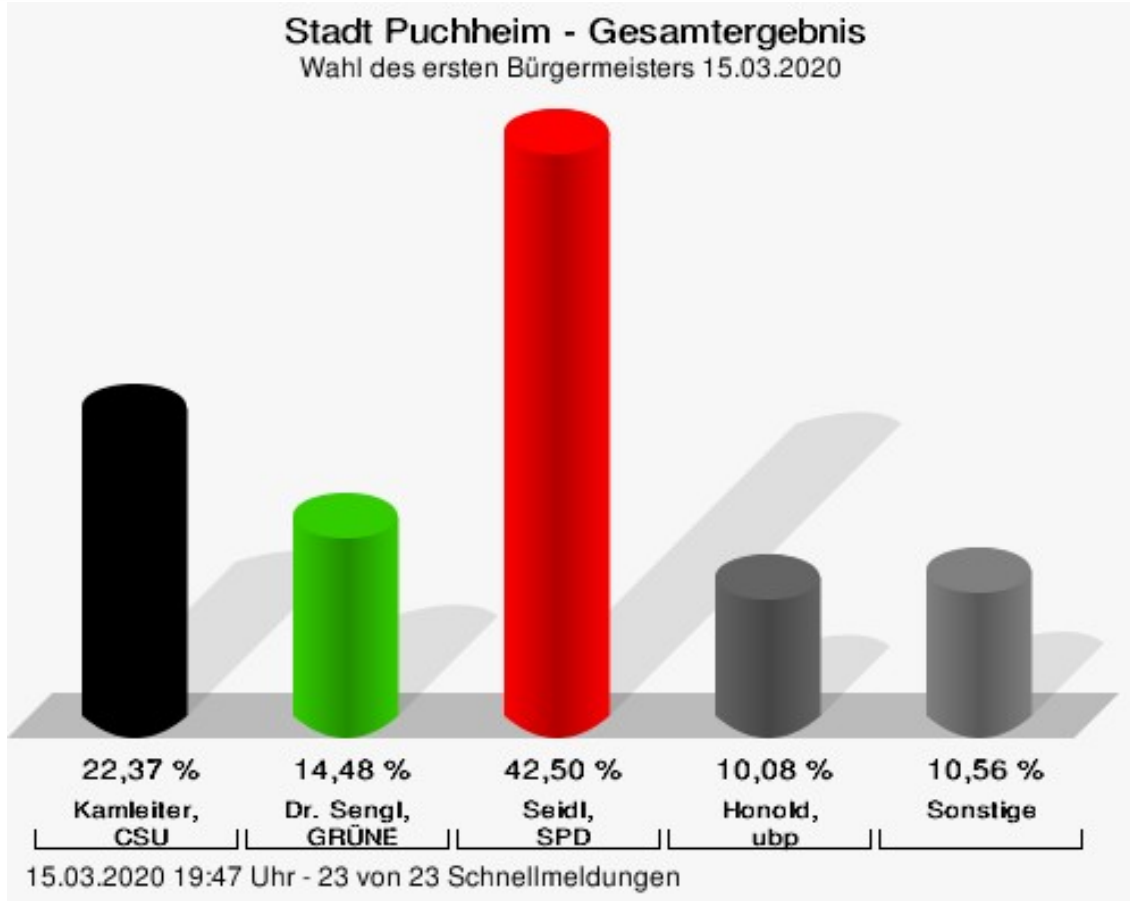

Wahl des ersten Bürgermeisters 15.03.2020 Stadt Puchheim

	Anzahl	Prozent
Kamleiter, CSU	1.941	22,37 %
Dr. Sengl, GRÜNE	1.257	14,48 %
Dr. Horn, FREIE WÄHLER	599	6,90 %
Seidl, SPD	3.688	42,50 %
Koch, FDP	318	3,66 %
Honold, ubp	875	10,08 %

Kamleiter, CSU = Kamleiter, Christlich-Soziale Union in Bayern e.V.

Dr. Sengl, GRÜNE = Dr. Sengl, BÜNDNIS 90/DIE GRÜNEN

Seidl, SPD = Seidl, Sozialdemokratische Partei Deutschlands

Honold, ubp = Honold, Unabhängige Bürger Puchheim e.V.

Es findet eine Stichwahl statt zwischen

Seidl, Norbert (SPD)	Kamleiter, Karin (CSU)
----------------------	------------------------

Wahlbeteiligung

15.03.2020 19:47 Uhr - 23 von 23 Schnellmeldungen